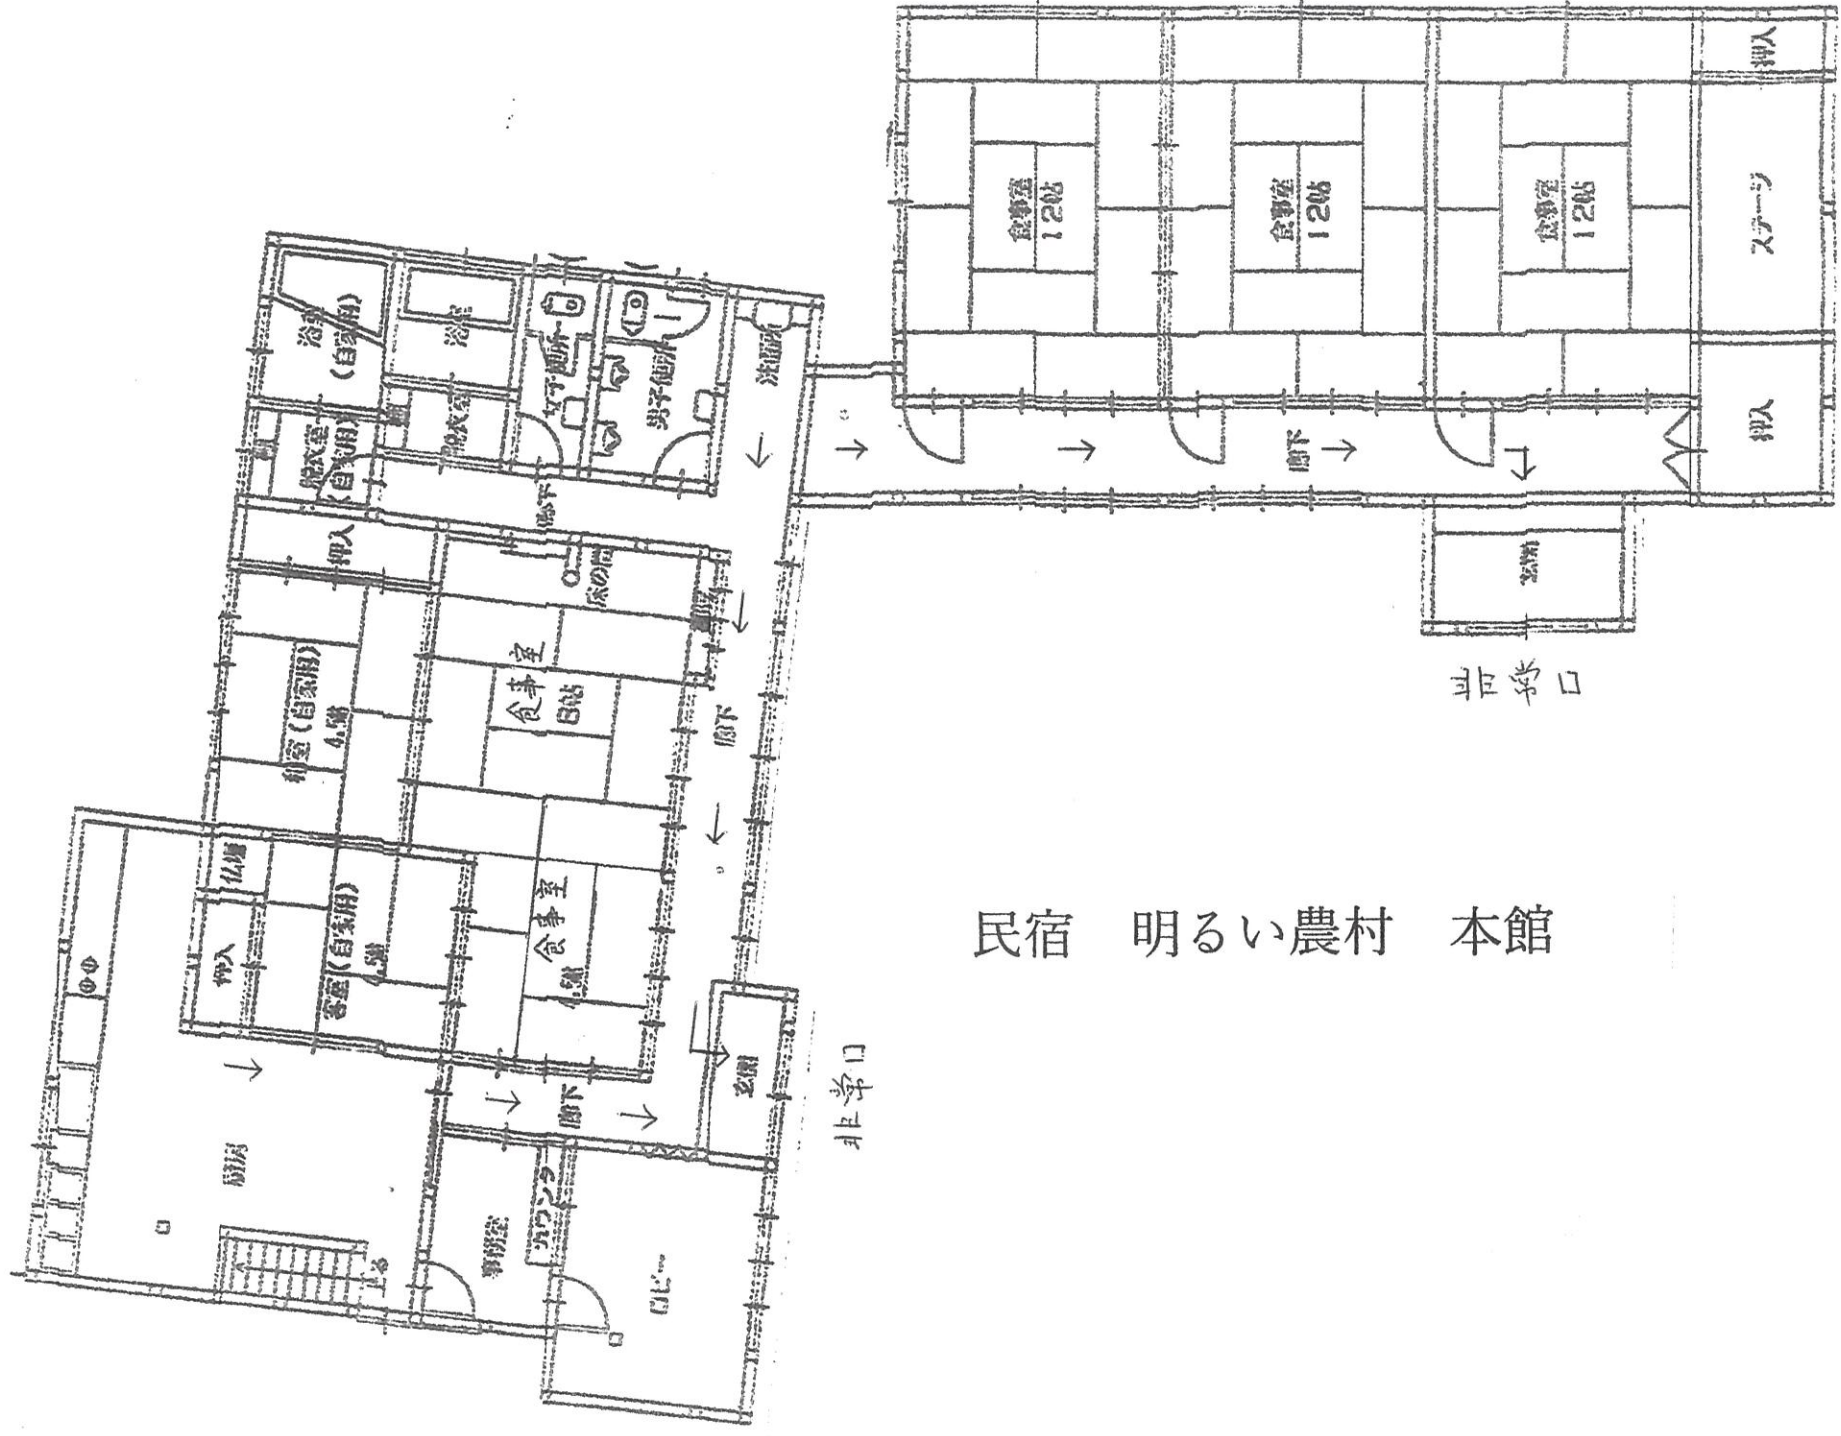

民宿 明るい農村 1号館

24人

民宿 明るい農村 2号館

22人

非常口

民宿 明るい農村 本館