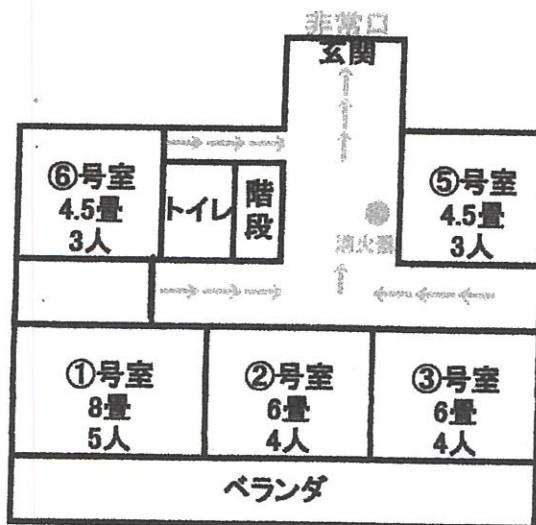

民宿 滝の上

〒811-5136
 長崎県杵岐市郷ノ浦町片原触2559
 Tel 0920-47-0730
 Fax 0920-47-3393

館内見取り図及び 避難経路図

- 非難経路
- 消火器

本館 2階

本館 1階