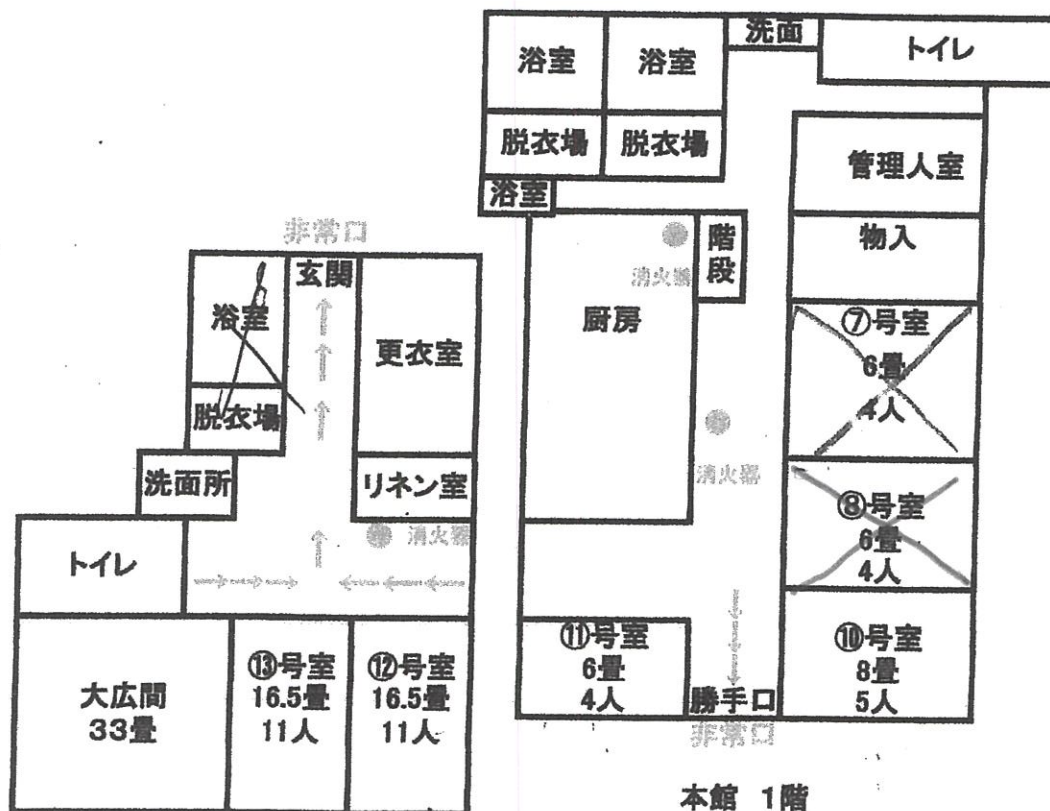

民宿 滝の上

〒811-5136
 長崎県杵岐市郷ノ浦町片原触2559
 Tel 0920-47-0730
 Fax 0920-47-3393

館内見取り図及び 避難経路図

- 非難経路
- 消火器

本館 2階

本館 1階