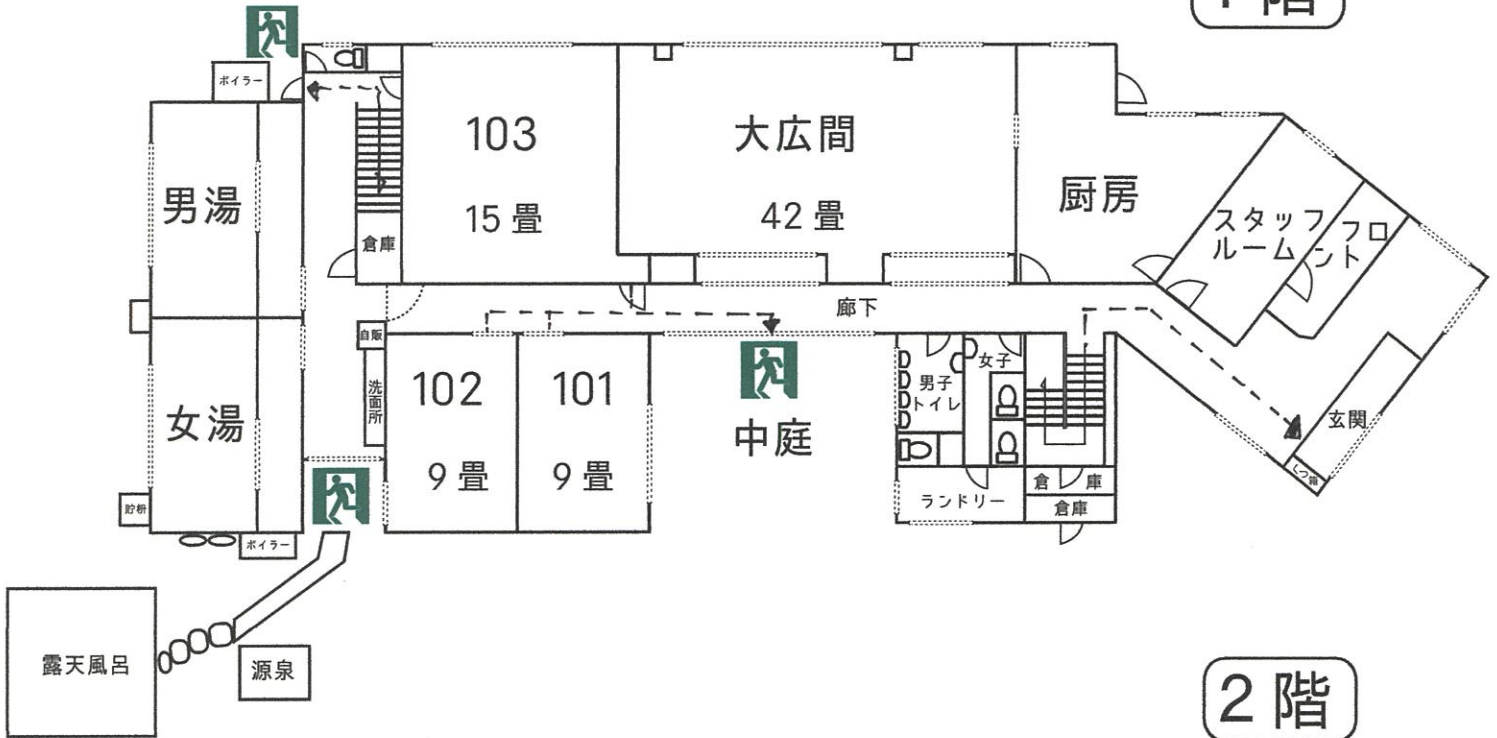

かいろうかん
潮湯の宿
旅館 海老館

1階

2階

【部屋割り一覧】

部屋	人数		
壱岐の華	3	101	2
雪洲	4	102	2
壱岐	4	103	6
天の川	4		
壱岐の島	8		
猿川	2		
山の守	3		