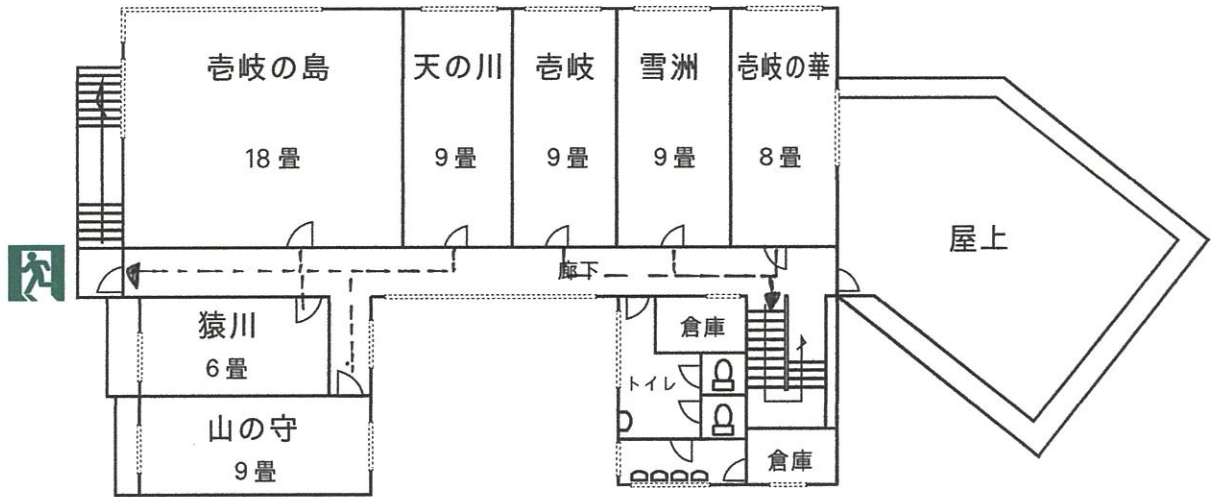

かいろうかん
潮湯の宿
旅館 海老館

1階

2階

【部屋割り一覧】

部屋	人数		
壱岐の華	3	101	2
雪洲	4	102	2
壱岐	4	103	6
天の川	4		
壱岐の島	8		
猿川	2		
山の守	3		